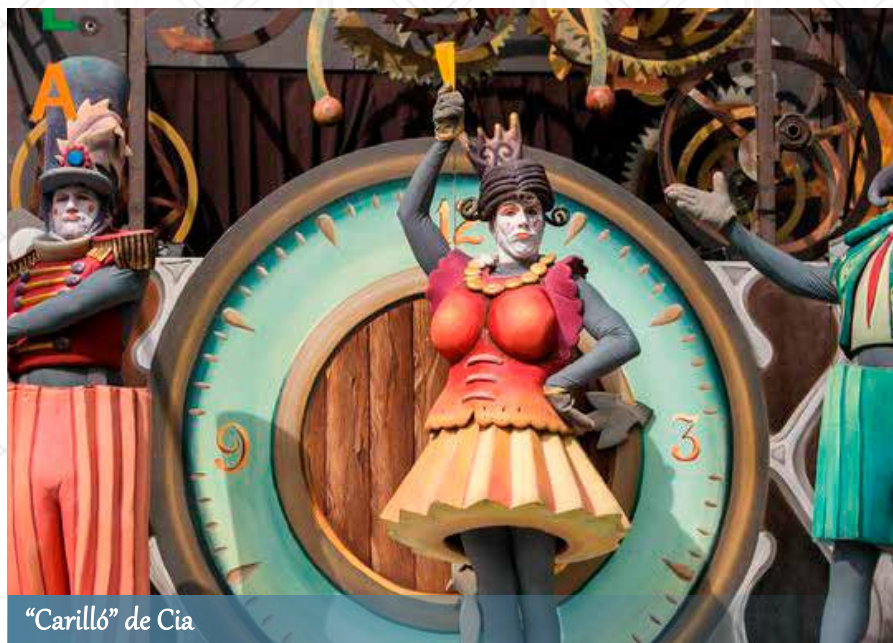

10 MARTES

18.30 h

- “Carilló” de Cia. LaTal na carpa do San Froilán Miúdo.

11 MÉRCORES

17.00 h

- “Sidulfo e o diaño” Espectáculo de guiñol para público familiar de Trécola Producións na praza Maior (diante da Casa do Concello).

18.30 h

- “Globe Story” de El perro azul teatro na carpa do San Froilán Miúdo.

12 XOVES

11.00 h

- “Orkestròniat” de Cía. La Cresta na carpa do San Froilán Miúdo. Instalación interactiva para toda a familia con instrumentos musicais realizados con refugallos. Dende ás 11.00h até as 14.00h e das 16.00h até ás 18.00h.

12.00 h

- II Festival de cultura tradicional do San Froilán Miúdo coas actuacións de Cántigas e Frores, Saíñas e A Ponte Vella na praza da Mosqueira.

12.30 h

- “O estrano caso do dentista da rúa Brasov” Espectá-

culo teatral itinerante para público familiar de Troula . Percorrido; saída dende o San Froilán Miúdo na rúa alcalde Anxo López Pérez, Bispo Aguirre, praza Maior e Campo Castelo.

17.30 h

- “O estraño caso do dentista da rúa Brasov” Espectáculo teatral itinerante para público familiar de Troula. Percorrido; saída dende o San Froilán Miúdo na rúa alcalde Anxo López Pérez, Bispo Aguirre, praza Maior e Campo Castelo.

18.30 h

- “Teatime” de Cirkofonik na carpa do San Froilán Miúdo.