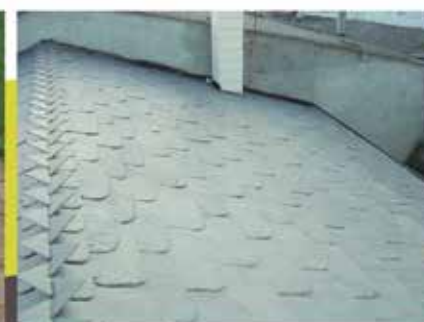

- TODO TIPO DE CUBIERTAS DE PIZARRA
- RECONSTRUCCIÓN DE TEJADOS VIEJOS
- OBRA NUEVA
- VENTANAS 'VELUX'
- MEDIANREAS 'ONDULINE'
- VENTA DE TODO TIPO DE PIZARRA

Telfs : 982 312 300

Móvil : 610 558 035

Fax : 982 231 874